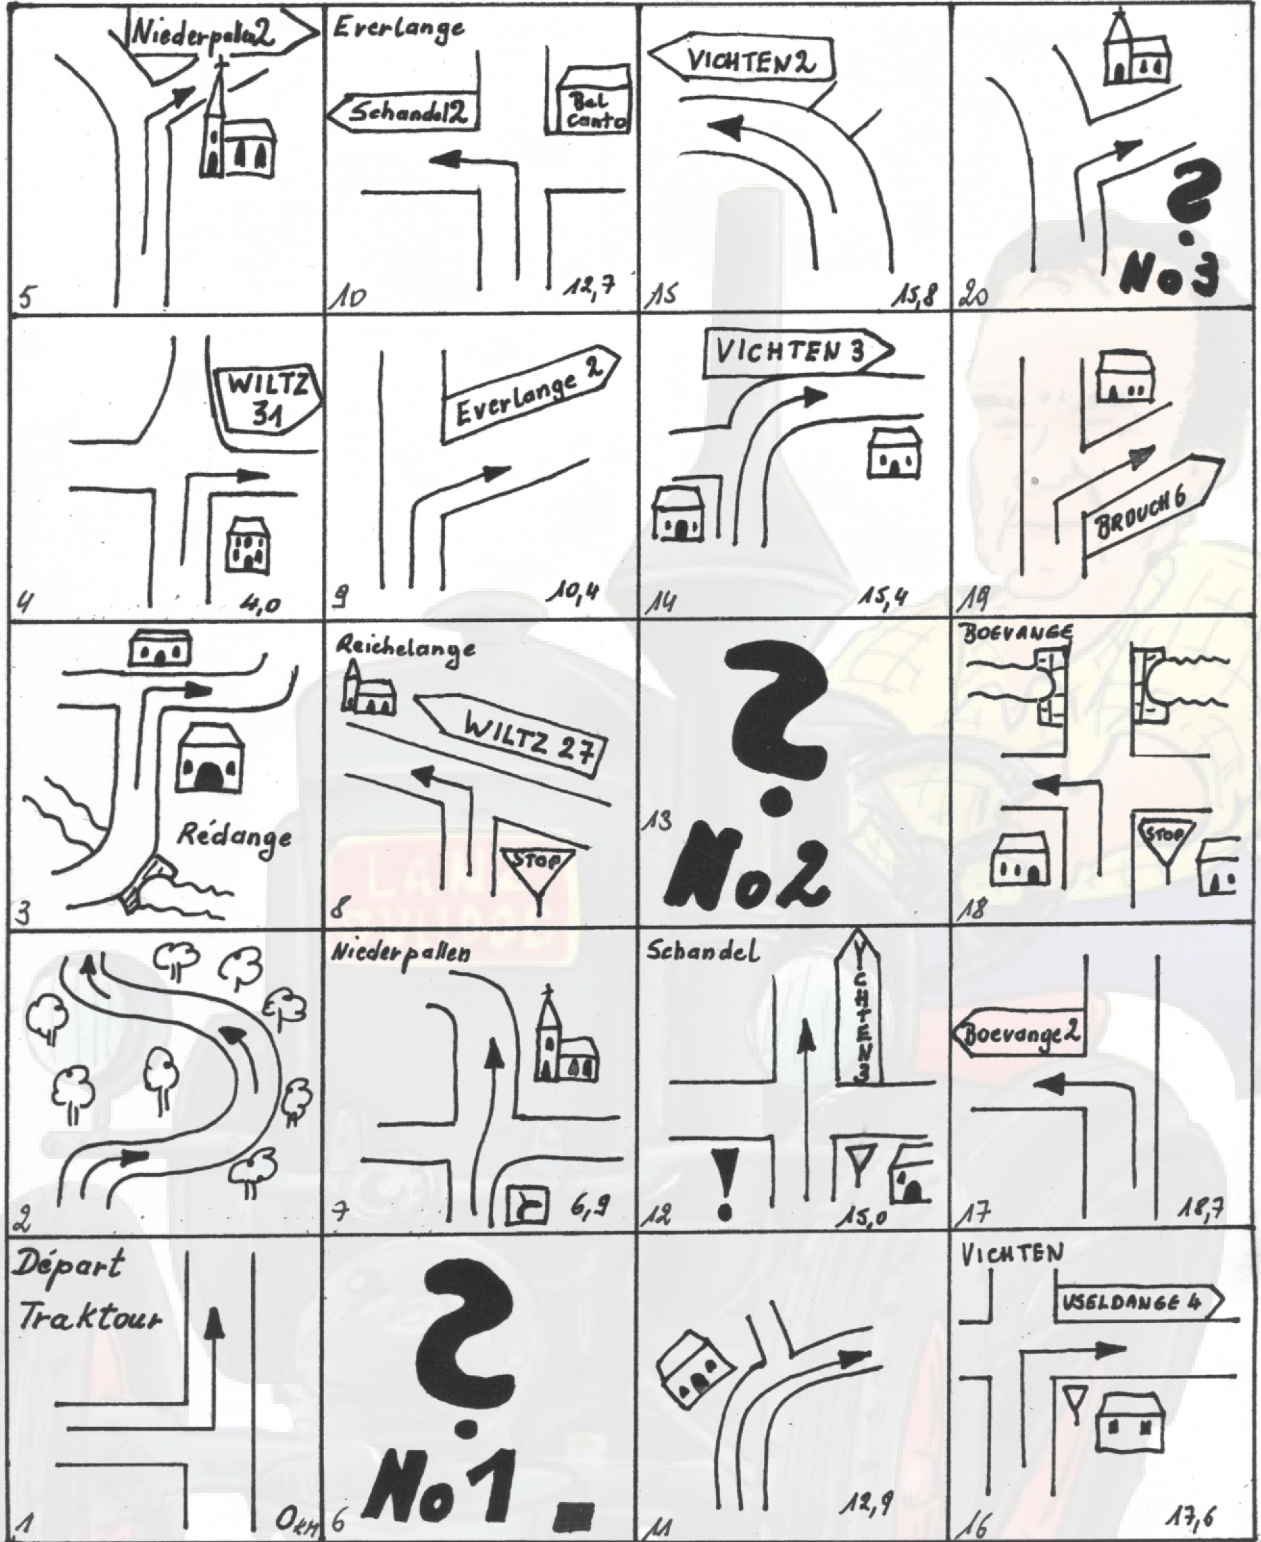

Traktour 2011

d'Assurance / nei erfannen

Bourg Jeannot
Hauptberuflechen Versicherungsagent

12, rue de Hollenfels | L-7481 Tuntange
Tél: 23 63 04 77 | Fax: 26 61 04 77